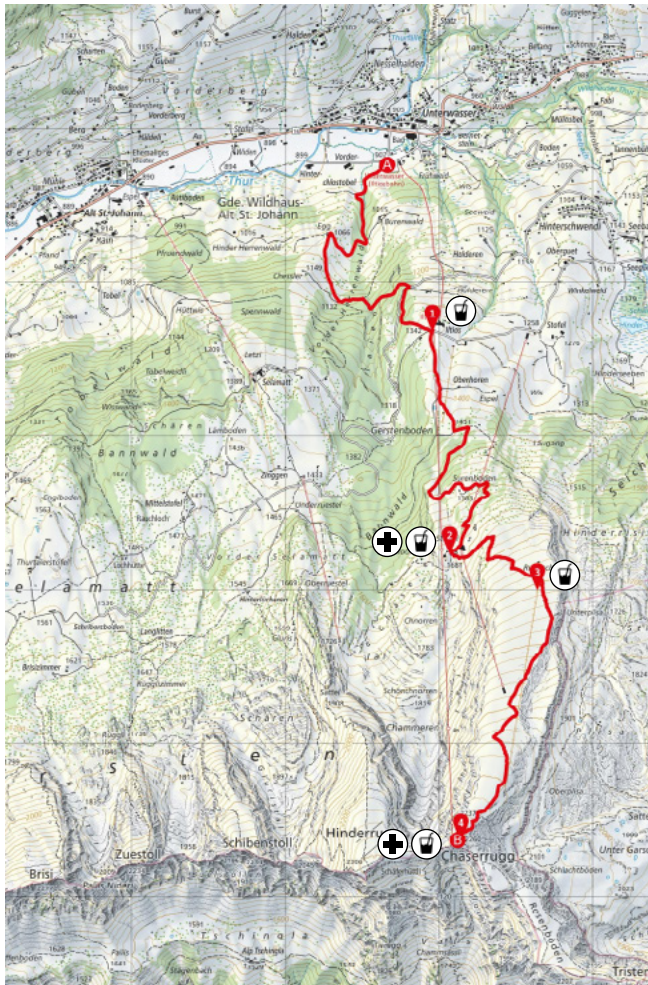

TOGGENBURGER HOCHGEFÜHLE

CHÄSERRUGG BERGLAUF 2022

Datum	Sonntag, 25.09.2022
Start	Unterwasser 910 m ü. M.
Ziel	Chäserrugg 2'262 m ü. M.
Strecke	Unterwasser – Egg – Iltios – Surenboden – Stöfeli – Ruggschöpf – Chäserrugg
Länge	8100 m
Höhendifferenz	1352 m
Startzeit	09.30 Uhr

Starterfeld	max. 300 Teilnehmer
Startgeld	40.00 CHF für alle Kategorien
Anmeldeschluss	21.09.2022 (Es sind keine Nachmeldungen möglich!)
Anmeldung	Online auf www.chaeserrugg.ch
Nr.-Ausgabe	Samstag, 24.09.2022 von 14.00-17.00 Uhr an der Talstation in Unterwasser Sonntag, 25.09.2022 von 08.00-09.00 Uhr an der Talstation in Unterwasser
Kleidertransport	Ab Startgelände mit offiziellen Kleidersäcken bis 09.00 Uhr
Garderobe	Dusch- und Umkleidemöglichkeiten sind bei der Badi Unterwasser vorhanden. Auf dem Chäserrugg sind Toiletten und ein Umkleideraum vorhanden.
Verpflegung	Auf der Strecke befinden sich drei Verpflegungsposten. Es werden nur Getränke abgegeben (Wasser und Isotonisch).
Preise	Erinnerungspreise für alle Teilnehmer (werden beim Zieleinlauf übergeben) Naturalgaben für Rang 1-3 in allen Kategorien Zieleinlauf Männer und Frauen 1. 200.00, 2. 150.00, 3. 100.00 in Bar
Zielschluss	12.30 Uhr
Preisverteilung	13.00 Uhr beim Gipfelrestaurant.
Talfahrt	Gratis für alle Teilnehmer, wird mit dem Erinnerungspreis im Ziel abgegeben.
Bestimmungen	Stöcke und Nagelschuhe sind nicht erlaubt.

CHÄSERRUGG BERGLAUF 2022

Berglauf Strecke

Höhenprofil